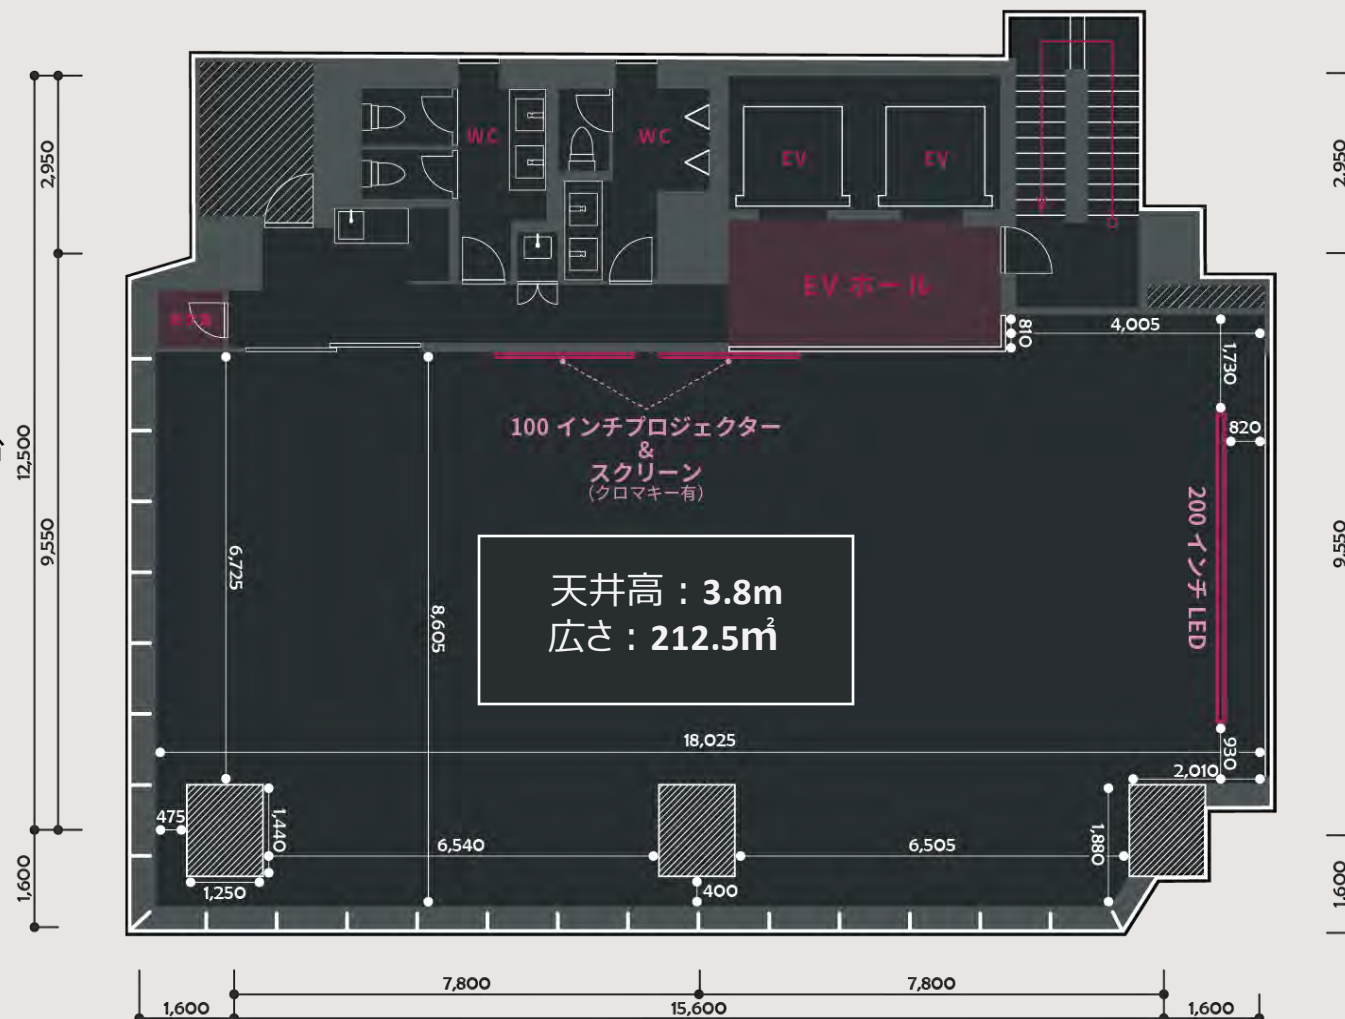

用途やイベントについて、一緒に企画も可能ですがので、気軽にご相談ください。

Wi-fi / 男女別トイレ / 洗い場 / 完全個室 / 日差し、小雨除け設備 完備

基本情報

最大120名収容可能！幅広い用途に対応した柔軟な間取りと充実した設備

住所 アクセス	〒151-0073 東京都渋谷区笹塚1-55-7 マルエスファーストビル 8F 電車：新宿駅から京王線で笹塚駅を下車して徒歩2分 車：国道20号（甲州街道）沿い（下り方面）
面積	212.5㎡（8Fフロア）
最大利用人数	立席時：120名 着席時：80名
天井高	物理天井(コンクリ)：4.8m、システム天井：3.8m
塗装色	グレー・ブラック
通信	2系統常設（NURO・Jiqooひかり），無線100台/有線50台 （最大速度：上り 1Gbps / 下り 2Gbps）
エレベーター	2基（非常階段あり）
駐車場	なし（近辺にコインパーキングあり） ビル1F入り口に乗用車2台が乗り入れ可能(天井3.2m)
トイレ	男性：小便器 2基、大便器 1基 女性：2基
更衣室	1室
控室	常設（7F:1室）非常設(1F:ロケバス)・別ビル
床面	タイルカーペット
喫煙/禁煙	禁煙（ビル内すべて）
感染症対策	ビル独自の換気システム・スタッフの体調管理・施設内の定期消毒