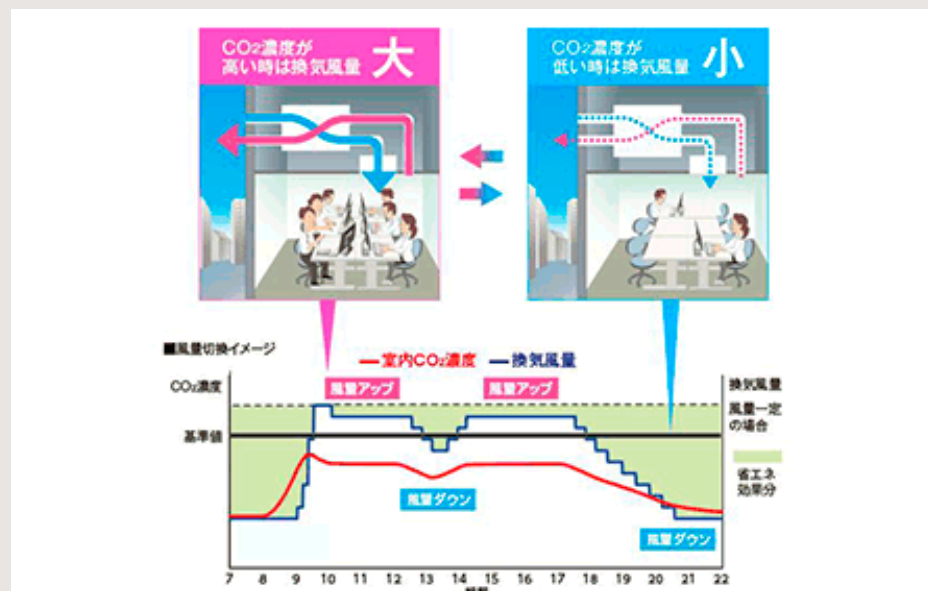

CASE 3

コロナ感染対策をしている環境で
リアルイベントを開催したい

ビル独自の換気システム・スタッフの体調管理・施設内の定期消毒によって安心してイベントの開催が可能。

常に快適な環境を実現する三菱製ロスナイを標準で設置しています！