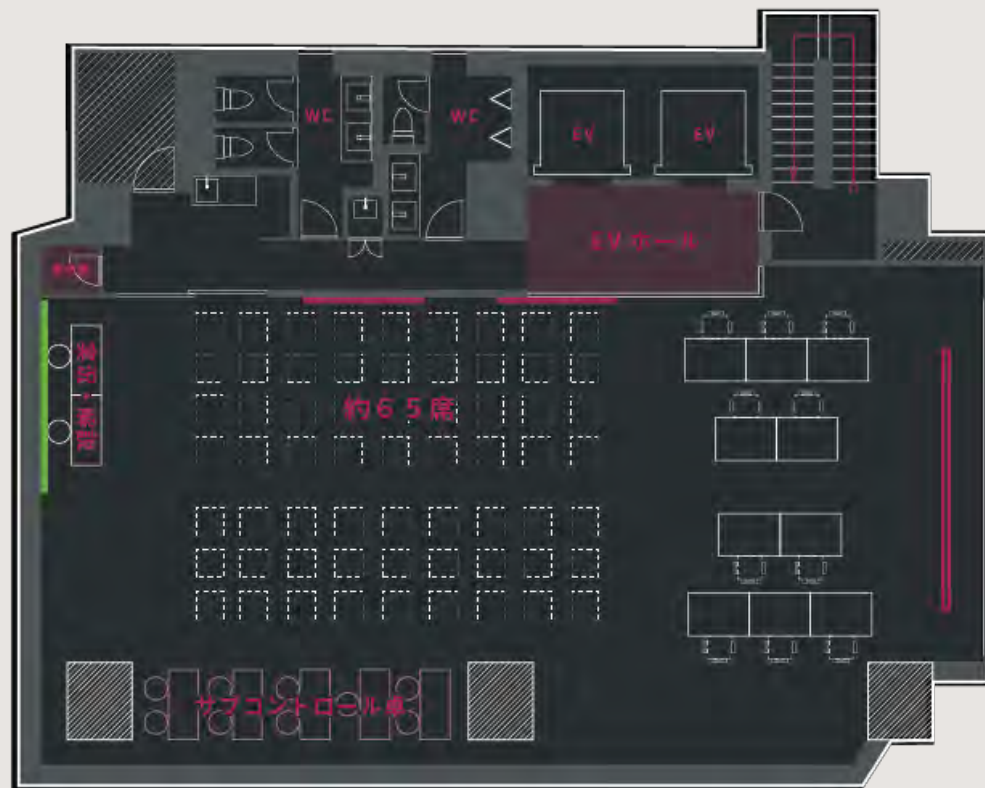

レイアウト

CASE 1 : オフライン大会形式

- 最大で約65名の客席を配置して5対5の対戦が可能です
- 立席であれば最大で100名が収容可能です