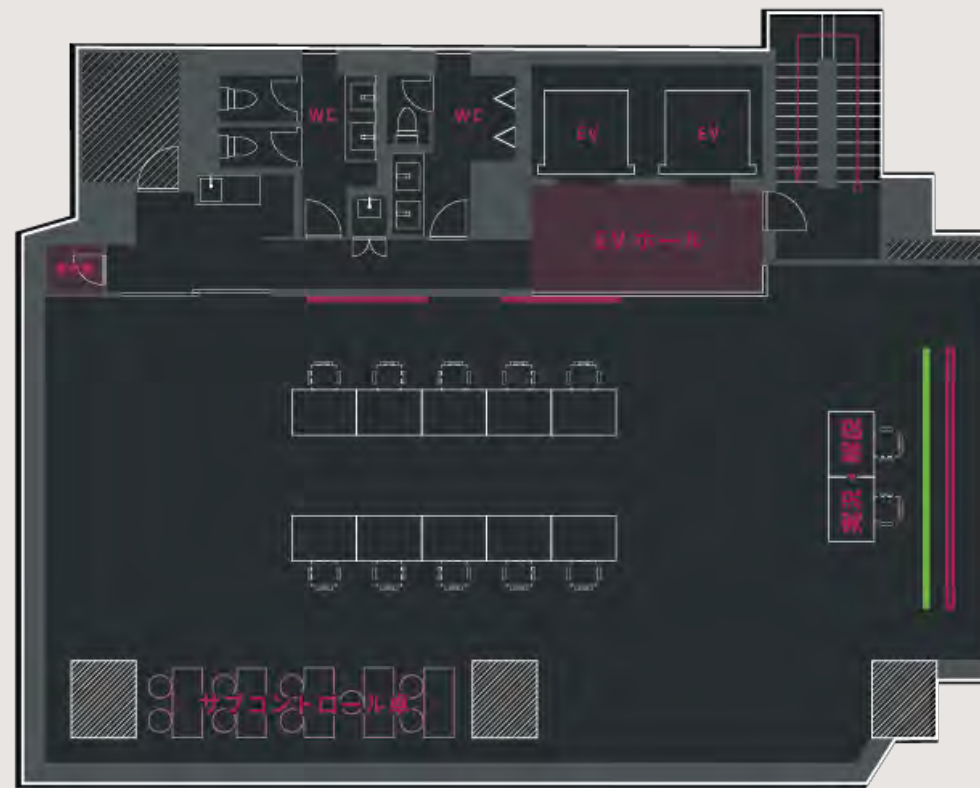

CASE 2 : ライブ配信形式

- レイアウトを区切り、対戦エリア、実況解説とサブコントロールエリアを分けて行います。

別紙参照

https://www.y-create.co.jp/client/service/siryo/e-CreateSpace_equipment.pdf

スタジオレンタル

お得にレンタル！スタジオonlyプラン

	平日	土日・祝日
1日(12時間)	198,000円	264,000円
1時間 ※最低3時間～	24,750円	—